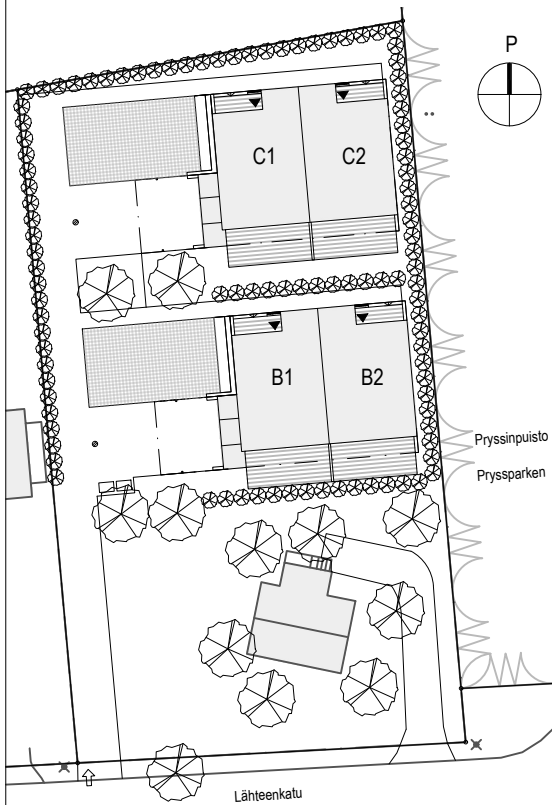

POHJAKUVA

84,0 m²

3H + KT

vaihtoehtoinen toteutus

As Oy Turun Vuolle
Lähteenkatu 34, 20320 Turku

AS.OY
wolle