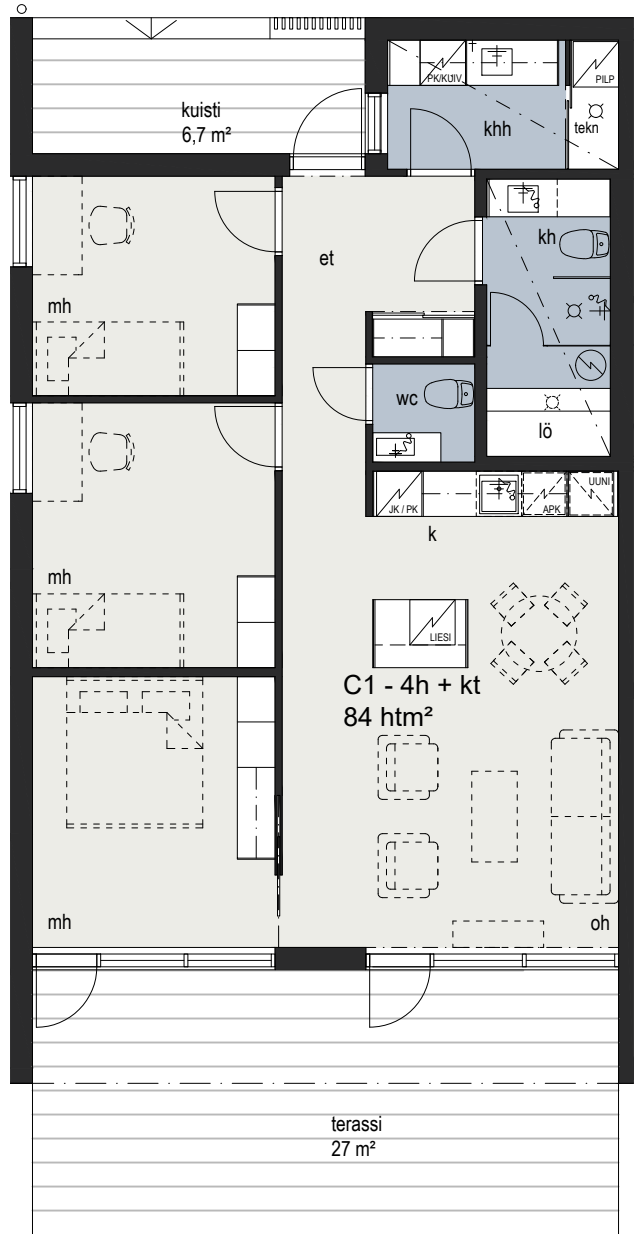

POHJAKUVA

84,0 m²

4H + KT

As Oy Turun Vuolle
Lähteenkatu 34, 20320 Turku

AS.OY
wolle