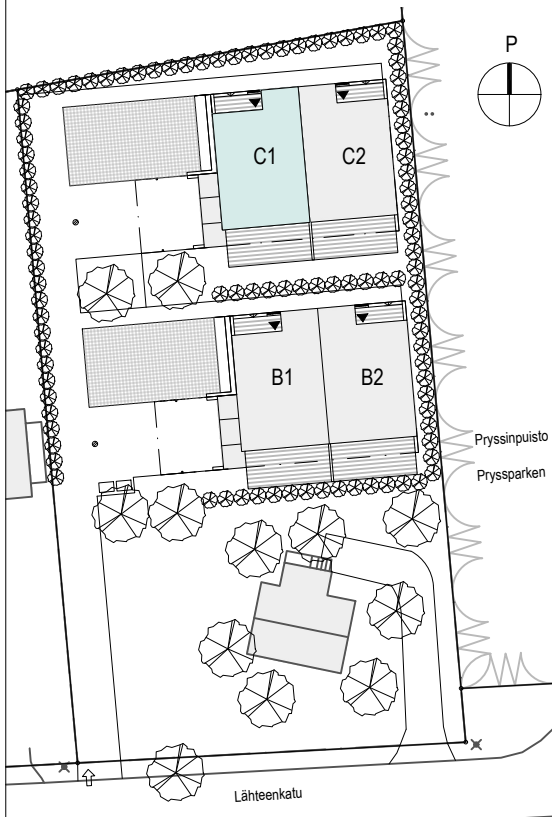

POHJAKUVA

84,0 m²

4H + KT

As Oy Turun Vuolle
Lähteenkatu 34, 20320 Turku

AS.OY
wolle