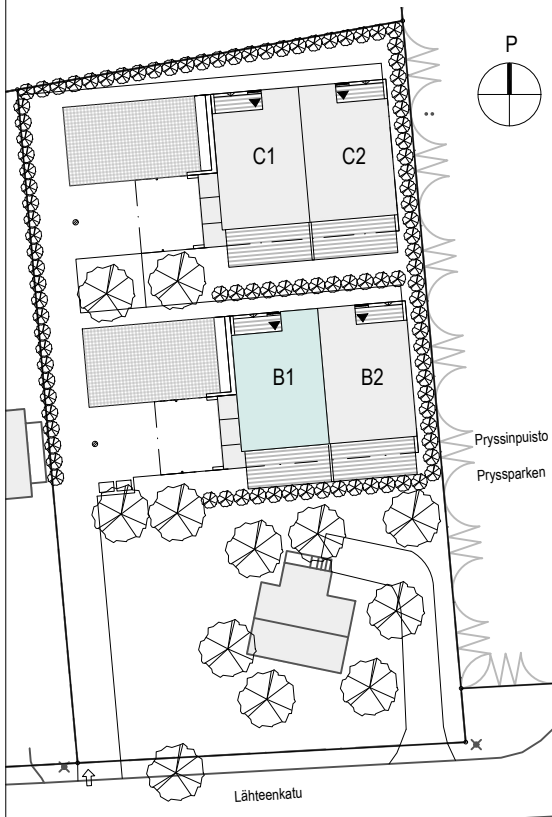

POHJAKUVA

84,0 m²

4H + KT

As Oy Turun Vuolle
Lähteenkatu 34, 20320 Turku

AS.OY
wolle