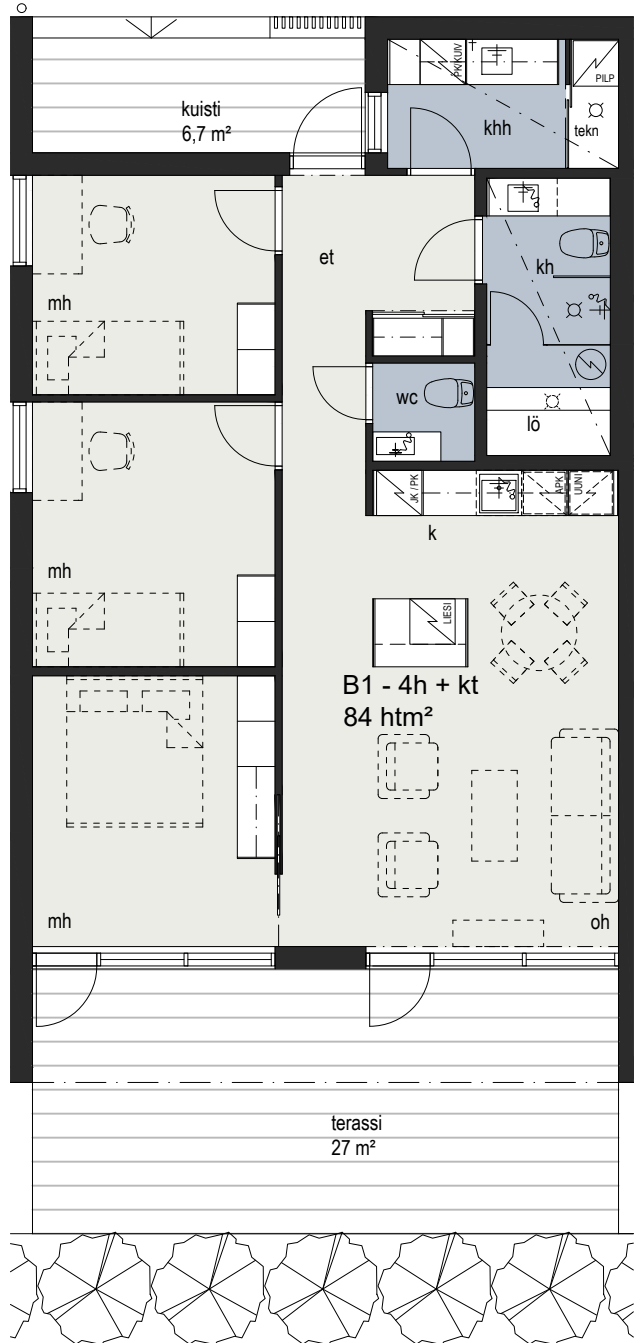

POHJAKUVA

84,0 m²

4H + KT

As Oy Turun Vuolle
Lähteenkatu 34, 20320 Turku

AS.OY
wolle